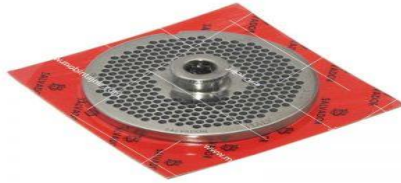

شبكة صنعتی سالوادور
32-4/5